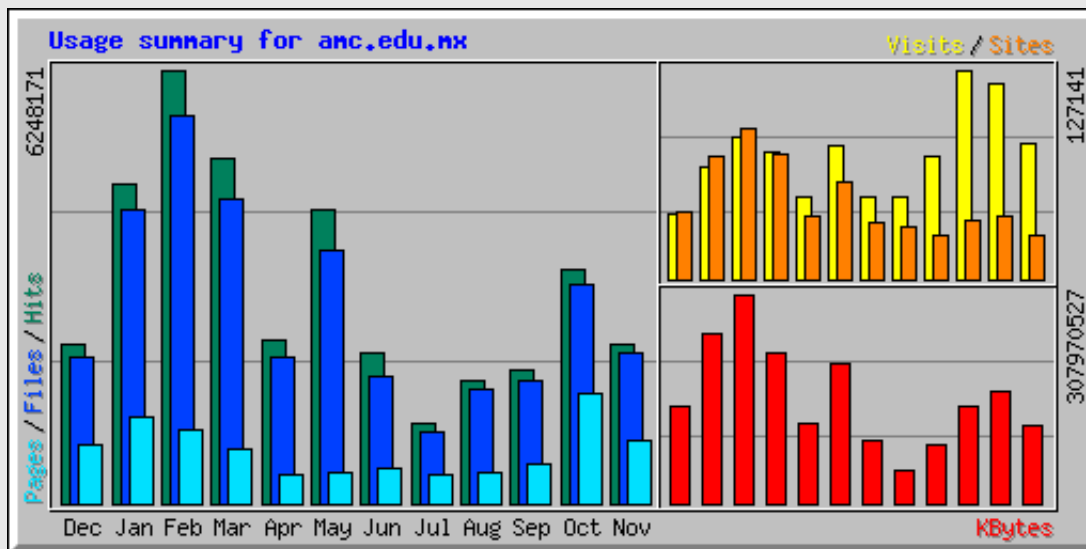

Usage Statistics for amc.edu.mx

Summary by Month

Generated 17-Nov-2016 06:19 CST

Summary by Month										
Month	Daily Avg				Monthly Totals					
	Hits	Files	Pages	Visits	Sites	KBytes	Visits	Pages	Files	Hits
Nov 2016	135309	127345	54221	4822	26872	113858220	81989	921771	2164870	2300255
Oct 2016	108748	102213	51247	3831	38892	165864812	118788	1588661	3168628	3371193
Sep 2016	64080	58730	19194	4238	36002	143549630	127141	575846	1761929	1922414
Aug 2016	57530	53080	14749	2396	26437	87939464	74304	457246	1645497	1783439
Jul 2016	37663	33205	13424	1613	31604	48550004	50011	416149	1029381	1167555
Jun 2016	72437	61471	17129	1659	34725	93623962	49784	513891	1844132	2173121
May 2016	136759	117440	14643	2601	59351	205642953	80655	453952	3640667	4239553
Apr 2016	78668	69904	13851	1686	38572	117722999	50593	415553	2097145	2360059
Mar 2016	160269	141255	25722	2495	76322	220448798	77349	797392	4378927	4968340
Feb 2016	215454	192962	36598	2983	91169	307970527	86512	1061359	5595898	6248171
Jan 2016	148678	136654	39821	2217	74978	251375730	68753	1234457	4236289	4609025
Dec 2015	74062	68411	27658	1277	40609	144024157	39591	857406	2120764	2295937
Totals						1900571256	905470	9293683	33684127	37439062