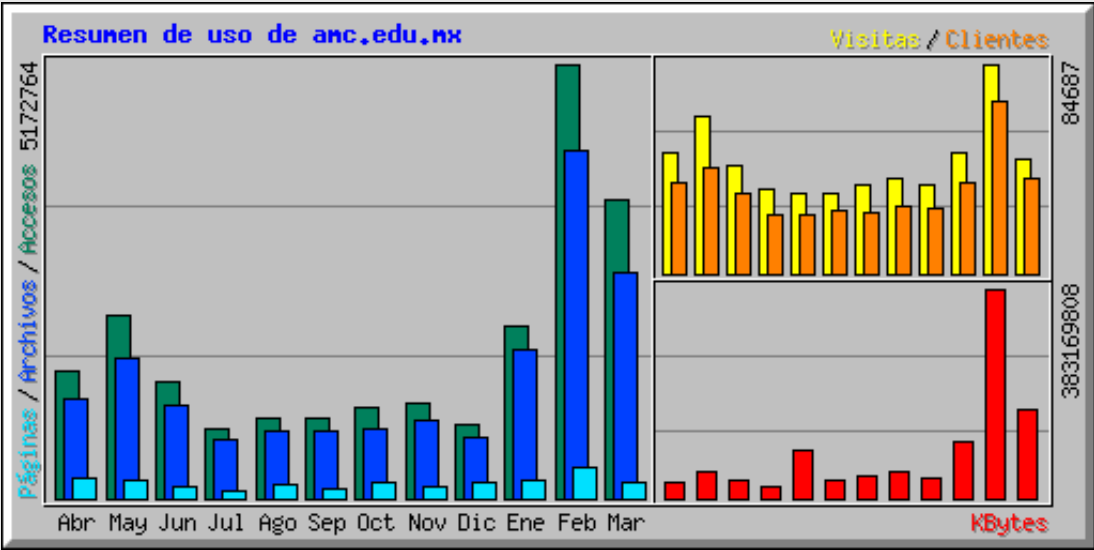

# Estadísticas de uso para amc.edu.mx

Resumen por meses  
 Generado el 11-Mar-2015 06:19 CST

Resumen por meses										
Mes	Media diaria				Totales mensuales					
	Accesos	Archivos	Páginas	Visitas	Clientes	KBytes	Visitas	Páginas	Archivos	Accesos
<a href="#">Mar 2015</a>	323831	243603	17064	4198	38792	163480143	46180	187708	2679633	3562147
<a href="#">Feb 2015</a>	184741	147917	12865	3024	69247	383169808	84687	360238	4141682	5172764
<a href="#">Ene 2015</a>	65877	56727	7220	1564	36516	104058952	48504	223825	1758555	2042216
<a href="#">Dic 2014</a>	28667	23695	6180	1152	25978	38924499	35727	191591	734554	888699
<a href="#">Nov 2014</a>	37935	30634	4347	1280	27360	48989918	38419	130433	919044	1138075
<a href="#">Oct 2014</a>	34851	26976	6035	1146	24571	40228277	35556	187113	836284	1080403
<a href="#">Sep 2014</a>	31748	26556	3601	1074	25531	33415175	32224	108056	796689	952447
<a href="#">Ago 2014</a>	30558	26103	5419	1047	23333	89295337	32476	167992	809215	947306
<a href="#">Jul 2014</a>	26813	22451	3283	1090	23782	23192003	33792	101802	696006	831212
<a href="#">Jun 2014</a>	46023	36648	4260	1456	32641	32915664	43687	127817	1099455	1380691
<a href="#">May 2014</a>	70614	54206	6767	2049	43188	48837548	63540	209806	1680391	2189047
<a href="#">Abr 2014</a>	50248	39433	7828	1616	36783	31050116	48492	234851	1183004	1507450
<b>Totales</b>						<b>1037557440</b>	<b>543284</b>	<b>2231232</b>	<b>17334512</b>	<b>21692457</b>