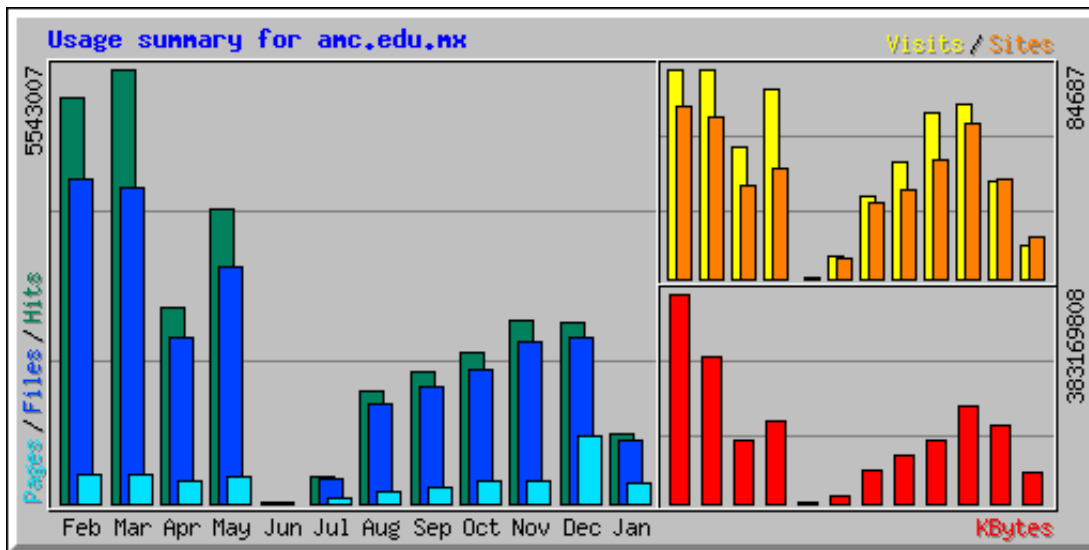

Usage Statistics for amc.edu.mx

Summary by Month

Generated 10-Jan-2016 06:13 CST

Summary by Month										
Month	Daily Avg				Monthly Totals					
	Hits	Files	Pages	Visits	Sites	KBytes	Visits	Pages	Files	Hits
Jan 2016	89701	81807	25772	1361	16571	55324026	13618	257723	818076	897014
Dec 2015	74062	68411	27658	1277	40609	144024157	39591	857406	2120764	2295937
Nov 2015	77931	68800	9958	2335	62469	178019597	70074	298756	2064017	2337944
Oct 2015	62514	55350	8918	2167	47612	113836916	67200	276474	1715851	1937955
Sep 2015	56194	50017	6643	1560	35898	89114021	46812	199305	1500531	1685829
Aug 2015	46639	41367	4614	1085	30414	59886585	33651	143049	1282386	1445816
Jul 2015	30467	28009	5023	801	8309	14706178	8819	55262	308103	335147
Jun 2015	35	33	0	0	1	1092	0	0	33	35
May 2015	129643	103846	11345	2648	44726	150800223	76805	329006	3011546	3759659
Apr 2015	83446	70726	9924	1769	37589	117161293	53092	297730	2121781	2503392
Mar 2015	178806	129750	11804	2712	65309	266552449	84078	365944	4022254	5543007
Feb 2015	184741	147917	12865	3024	69247	383169808	84687	360238	4141682	5172764
Totals						1572596345	578427	3440893	23107024	27914499